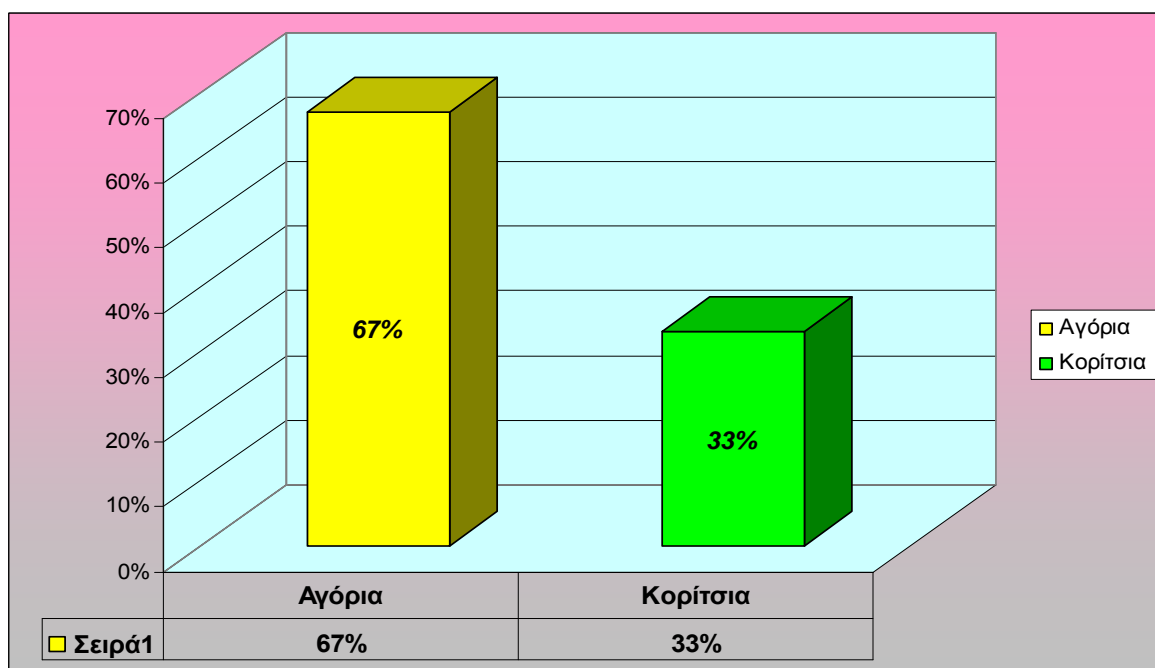

ΗΜΕΡΗΣΙΑ ΦΡΟΝΤΙΔΑ ΠΑΙΔΙΩΝ Α' ΕΞΑΜΗΝΟ 2012

Κατά το χρονικό διάστημα από **1/1/2012** - **30/6/2012**, συνολικά **21** παιδιά συμμετείχαν στην δράση της Ημερήσιας Φροντίδας που λειτουργεί στις περιοχές του Πύργου Ηλείας και Μύτικα Ν. Ευβοίας.

Από τον συνολικό αριθμό των παιδιών που συμμετείχαν στην δράση της ημερήσιας φροντίδας ποσοστό:

- **67%** αφορά σε αγόρια και
- **33%** αφορά σε κορίτσια

Γράφημα 1

Υποσημείωση : Τα παραπάνω στοιχεία αφορούν σε αριθμητική αποτύπωση των περιστατικών που χειρίστηκε ο Οργανισμός και δεν αποτυπώνουν την διαδικασία χειρισμού ή την πραγματική διάσταση τους. 1

Τα παιδιά προέρχονται από δύο ηλικιακές ομάδες (βλ. πίνακα 1) ενώ αναφορικά με την εθνικότητα τους το 95% αφορά σε Ελληνόπουλα (βλ. γράφημα 2).

Πίνακας 1: Πίνακας διαχωρισμού παιδιών που φιλοξενήθηκαν κατά το διάστημα από 1/1/2012 έως και 30/6/2012 ανά ηλικιακή ομάδα και φύλο: