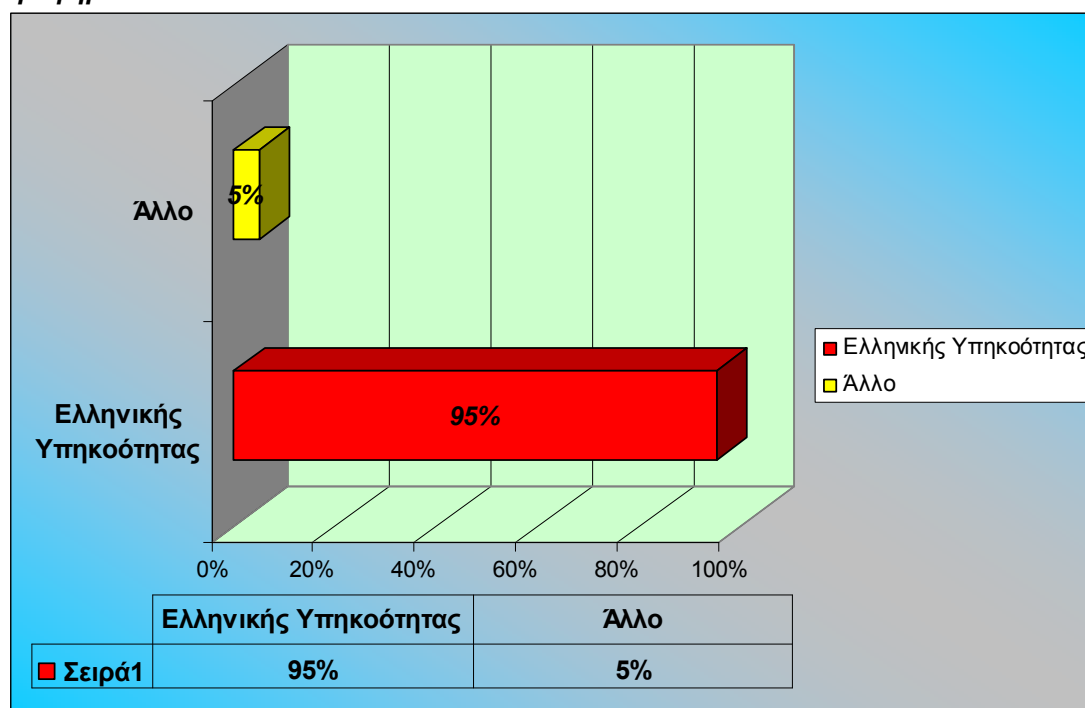

Τα παιδιά προέρχονται από δύο ηλικιακές ομάδες (βλ. πίνακα 1) ενώ αναφορικά με την εθνικότητα τους το 95% αφορά σε Ελληνόπουλα (βλ. γράφημα 2).

Πίνακας 1: Πίνακας διαχωρισμού παιδιών που φιλοξενήθηκαν κατά το διάστημα από 1/1/2012 έως και 30/6/2012 ανά ηλικιακή ομάδα και φύλο:

ΗΛΙΚΙΑΚΕΣ ΟΜΑΔΕΣ	ΑΓΟΡΙΑ	ΚΟΡΙΤΣΙΑ	ΣΥΝΟΛΟ
0-6 ετών	10	3	13 (62%)
7-12 ετών	4	4	8 (38%)
ΣΥΝΟΛΟ	14 (67%)	7 (33%)	21

Γράφημα 2

Υποσημείωση : Τα παραπάνω στοιχεία αφορούν σε αριθμητική αποτύπωση των περιστατικών που χειρίστηκε ο Οργανισμός και δεν αποτυπώνουν την διαδικασία χειρισμού ή την πραγματική διάσταση τους. 2