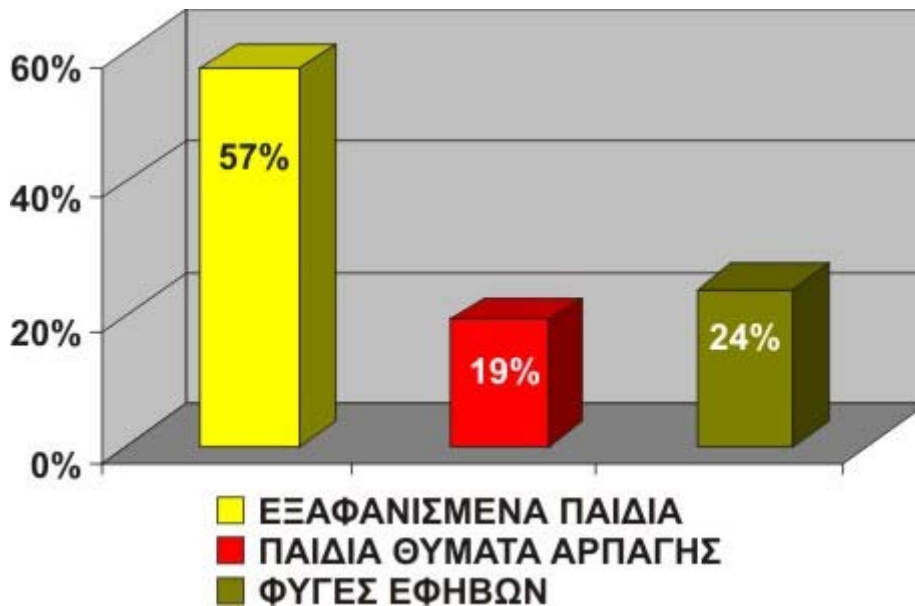

## ΣΤΑΤΙΣΤΙΚΑ ΕΞΑΦΑΝΙΣΘΕΝΤΩΝ ΠΑΙΔΙΩΝ ΕΤΟΣ 2009

Κατά το διάστημα από 1/1/09 έως και 31/12/09 ο οργανισμός δέχτηκε 263 αιτήματα για την υποστήριξη ερευνών αναζήτησης εξαφανισθέντων παιδιών εκ των οποίων :

- 50 (19%) αφορούσαν σε παιδιά θύματα αρπαγής
- 150 (57%) αφορούσαν σε εξαφανισμένα παιδιά και
- 63 (24%) αφορούσαν σε φυγές παιδιών

Γράφημα 1: Σχηματική απεικόνιση Εξαφανίσεων Ανηλίκων κατά το έτος 2009

Από το σύνολο των 263 περιπτώσεων ο σύλλογος χειρίστηκε 189 καθώς 74 περιπτώσεις λόγω σοβαρών νομικών θεμάτων ( π.χ. θέματα επιμέλειας των εξαφανισθέντων ανηλίκων, διενέξεις μεταξύ γονέων, γονικές αρπαγές κ.α, ) δεν επέτρεψαν την ενεργοποίηση των διαδικασιών .

Από το σύνολο των 189 περιπτώσεων που χειρίστηκε ο οργανισμός :

- 173 (92%) παιδιά βρέθηκαν
- 16 (8%) εξακολουθούν να αναζητούνται

Γράφημα 2: Σχηματική απεικόνιση εξαφανίσεων ανηλίκων κατά το έτος 2009

Από το σύνολο των **189** περιστατικών εξαφανισμένων παιδιών που χειρίστηκε ο σύλλογος κατά το διάστημα από 1/1/09 έως και 31/12/09,