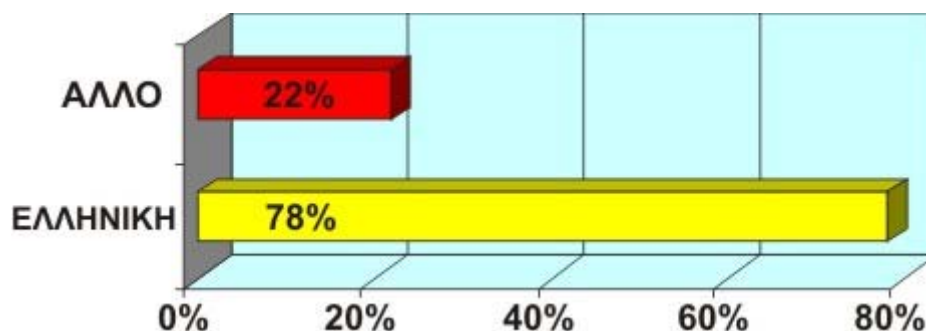

Γράφημα 4: Ποσοστιαία σχηματική απεικόνιση υπηκοότητας εξαφανισθέντων παιδιών.

*Υποσημείωση :

Η ένδειξη άλλο αφορά σε παιδιά για τα οποία αναφέρθηκαν οι παρακάτω υπηκοότητες: Ασιατική Αγγλική, Βουλγαρική, Αφρικανική, Αιγυπτιακή, Συριακή, Γεωργιανή, Αφγανική, Μολδαβική.

Για τον χειρισμό όλων των περιστατικών εξαφανισθέντων παιδιών πραγματοποιήθηκαν συνεργασίες με τους ακόλουθους φορείς:

ΤΜΗΜΑ ΕΞΑΦΑΝΙΣΘΕΝΤΩΝ ΑΤΟΜΩΝ ΑΤΤΙΚΗΣ (ΓΑΔΑ)
ΤΜΗΜΑ ΕΞΑΦΑΝΙΣΘΕΝΤΩΝ ΑΤΟΜΩΝ ΘΕΣΣΑΛΟΝΙΚΗΣ (ΓΑΔΘ)
ΤΜΗΜΑ ΔΙΩΣΗΣ ΗΛΕΚΤΡΟΝΙΚΟΥ ΕΓΚΛΗΜΑΤΟΣ
ΥΠΟΔΙΕΥΘΥΝΣΗ ΠΡΟΣΤΑΣΙΑΣ ΑΝΗΛΙΚΩΝ
ΑΜΕΣΗ ΔΡΑΣΗ ΑΤΤΙΚΗΣ
ΑΜΕΣΗ ΔΡΑΣΗ ΘΕΣΣΑΛΟΝΙΚΗΣ
ΤΜΗΜΑ ΑΣΦΑΛΕΙΑΣ ΑΓΙΩΝ ΑΝΑΡΓΥΡΩΝ
ΤΜΗΜΑ ΑΣΦΑΛΕΙΑΣ ΠΑΤΗΣΙΩΝ
ΤΜΗΜΑ ΑΣΦΑΛΕΙΑΣ ΠΑΓΚΡΑΤΙΟΥ
ΤΜΗΜΑ ΑΣΦΑΛΕΙΑΣ ΕΞΑΡΧΕΙΩΝ
ΤΜΗΜΑ ΑΣΦΑΛΕΙΑΣ ΝΕΟΥ ΚΟΣΜΟΥ
ΤΜΗΜΑ ΑΣΦΑΛΕΙΑΣ ΒΑΡΗΣ
ΤΜΗΜΑ ΑΣΦΑΛΕΙΑΣ ΝΕΑΣ ΣΜΥΡΝΗΣ
ΤΜΗΜΑ ΑΣΦΑΛΕΙΑΣ ΣΗΤΕΙΑΣ
ΤΜΗΜΑ ΑΣΦΑΛΕΙΑΣ ΛΕΙΒΑΔΙΑΣ
ΤΜΗΜΑ ΑΣΦΑΛΕΙΑΣ ΜΕΝΙΔΙΟΥ
ΤΜΗΜΑ ΑΣΦΑΛΕΙΑΣ ΟΛΥΜΠΙΑΚΟΥ ΧΩΡΙΟΥ
ΤΜΗΜΑ ΑΣΦΑΛΕΙΑΣ ΑΓΙΟΥ ΠΑΝΤΕΛΗΜΟΝΑ
ΤΜΗΜΑ ΑΣΦΑΛΕΙΑΣ ΒΥΡΩΝΑ
ΤΜΗΜΑ ΑΣΦΑΛΕΙΑΣ ΝΙΓΡΗΤΑΣ ΣΕΡΡΩΝ
ΤΜΗΜΑ ΑΣΦΑΛΕΙΑΣ ΠΕΤΡΟΥΠΟΛΗΣ
ΤΜΗΜΑ ΑΣΦΑΛΕΙΑΣ ΒΡΙΛΗΣΣΙΩΝ
ΤΜΗΜΑ ΑΣΦΑΛΕΙΑΣ ΖΩΓΡΑΦΟΥ
ΤΜΗΜΑ ΑΣΦΑΛΕΙΑΣ ΝΕΑΣ ΙΩΝΙΑΣ
ΤΜΗΜΑ ΑΣΦΑΛΕΙΑΣ ΚΑΛΛΙΘΕΑΣ
ΤΜΗΜΑ ΑΣΦΑΛΕΙΑΣ ΠΕΤΡΑΛΩΝΩΝ
ΤΜΗΜΑ ΑΣΦΑΛΕΙΑΣ ΚΥΨΕΛΗΣ
ΤΜΗΜΑ ΑΣΦΑΛΕΙΑΣ ΑΝΑΛΗΨΕΩΣ ΘΕΣΣΑΛΟΝΙΚΗΣ
ΤΜΗΜΑ ΑΣΦΑΛΕΙΑΣ ΠΑΛΑΙΟΥ ΦΑΛΗΡΟΥ
ΤΜΗΜΑ ΑΣΦΑΛΕΙΑΣ ΡΟΔΟΥ
ΤΜΗΜΑ ΑΣΦΑΛΕΙΑΣ ΠΕΡΑΜΑΤΟΣ
ΤΜΗΜΑ ΑΣΦΑΛΕΙΑΣ ΣΑΛΑΜΙΝΑΣ
ΤΜΗΜΑ ΑΣΦΑΛΕΙΑΣ ΙΛΙΟΥ
ΤΜΗΜΑ ΑΣΦΑΛΕΙΑΣ ΑΜΠΕΛΟΚΗΠΩΝ
ΤΜΗΜΑ ΑΣΦΑΛΕΙΑΣ ΠΕΙΡΑΙΑ
ΤΜΗΜΑ ΑΣΦΑΛΕΙΑΣ ΚΑΛΑΜΑΤΑΣ