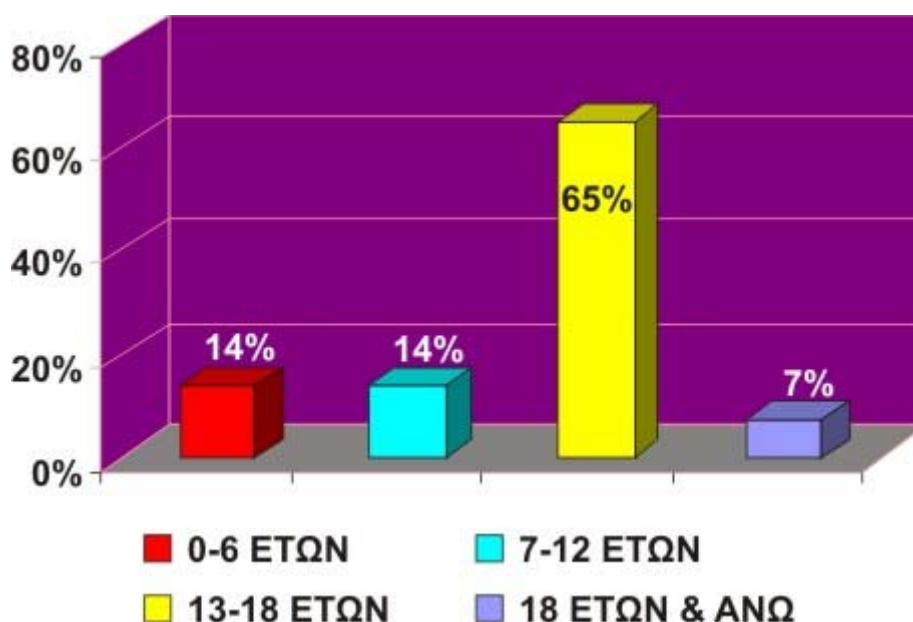

Από το σύνολο των **189** περιστατικών εξαφανισμένων παιδιών που χειρίστηκε ο σύλλογος κατά το διάστημα από 1/1/09 έως και 31/12/09,

- 4 περιπτώσεις εξαφάνισης ανηλίκων απαιτούσαν την ενεργοποίηση του συστήματος Amber Alert
- 34 περιστατικά έλαβαν δημοσιότητα
- Για 15 παιδιά κυκλοφόρησαν αφισέτες
- Για 6 παιδιά κυκλοφόρησαν αφίσες

Πίνακας διαχωρισμού παιδιών (επί του συνόλου των αιτημάτων)ανά ηλικιακή ομάδα και φύλο:

ΗΛΙΚΙΑΚΕΣ ΟΜΑΔΕΣ	ΑΓΟΡΙΑ	ΚΟΡΙΤΣΙΑ	ΣΥΝΟΛΟ
0-6 Ετών	23	14	37 (14%)
7-12 Ετών	20	17	37 (14%)
13-18 Ετών	32	139	171 (65%)
18 Ετών και άνω	10	8	18 (7%)
ΣΥΝΟΛΟ	85 (32%)	178 (68%)	263

Γράφημα 3: Σχηματική απεικόνιση εξαφανισθέντων παιδιών ανά ηλικιακή ομάδα

Διαχωρισμός ανά εθνικότητα

ΕΘΝΙΚΟΤΗΤΑ	ΑΓΟΡΙΑ	ΚΟΡΙΤΣΙΑ	ΣΥΝΟΛΟ
ΕΛΛΗΝΙΚΗ	68	137	205 (78%)
ΑΛΛΟ*	17	41	58 (22%)
ΣΥΝΟΛΟ	85 (32%)	178 (68%)	263