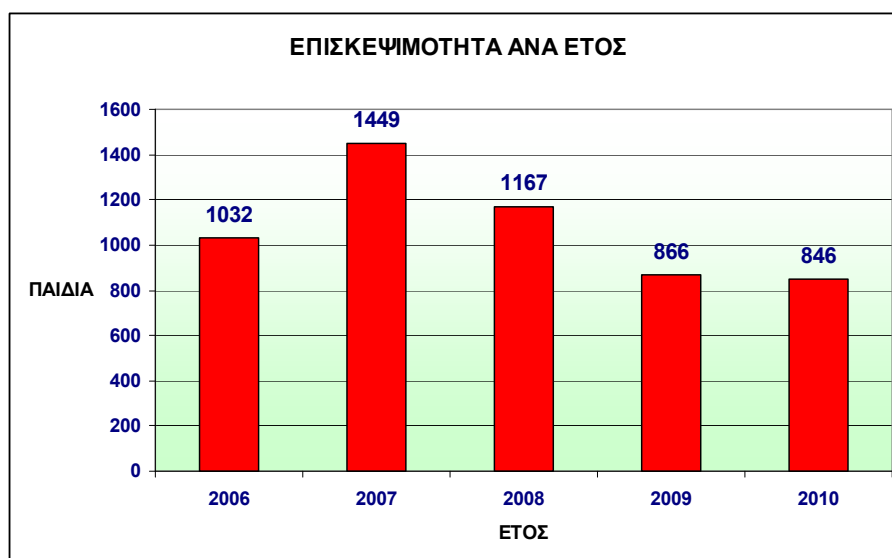

«ΤΟ ΧΑΜΟΓΕΛΟ ΤΟΥ ΠΑΙΔΙΟΥ»

ΣΤΑΤΙΣΤΙΚΑ ΧΩΡΟΥ ΔΗΜΙΟΥΡΓΙΚΗΣ ΑΠΑΣΧΟΛΗΣΗΣ ΠΑΙΔΙΩΝ

ΚΡΑΤΙΚΟΣ ΑΕΡΟΛΙΜΕΝΑΣ ΘΕΣΣΑΛΟΝΙΚΗΣ «ΜΑΚΕΔΟΝΙΑ»

	2006	2007	2008	2009	2010
ΙΑΝΟΥΑΡΙΟΣ	0	80	91	69	60
ΦΕΒΡΟΥΑΡΙΟΣ	0	63	65	41	34
ΜΑΡΤΙΟΣ	6	73	54	47	33
ΑΠΡΙΛΙΟΣ	84	130	99	83	45
ΜΑΙΟΣ	67	148	101	77	47
ΙΟΥΝΙΟΣ	156	150	136	106	81
ΙΟΥΛΙΟΣ	149	177	125	115	133
ΑΥΓΟΥΣΤΟΣ	186	264	152	141	160
ΣΕΠΤΕΜΒΡΙΟΣ	116	129	130	62	112
ΟΚΤΩΒΡΙΟΣ	115	100	80	35	46
ΝΟΕΜΒΡΙΟΣ	68	51	49	35	28
ΔΕΚΕΜΒΡΙΟΣ	85	84	85	55	67
<b>ΣΥΝΟΛΑ</b>	<b>1032</b>	<b>1449</b>	<b>1167</b>	<b>866</b>	<b>846</b>
<b>ΓΕΝΙΚΟ ΣΥΝΟΛΟ</b>		<b>5360 παιδιά</b>			